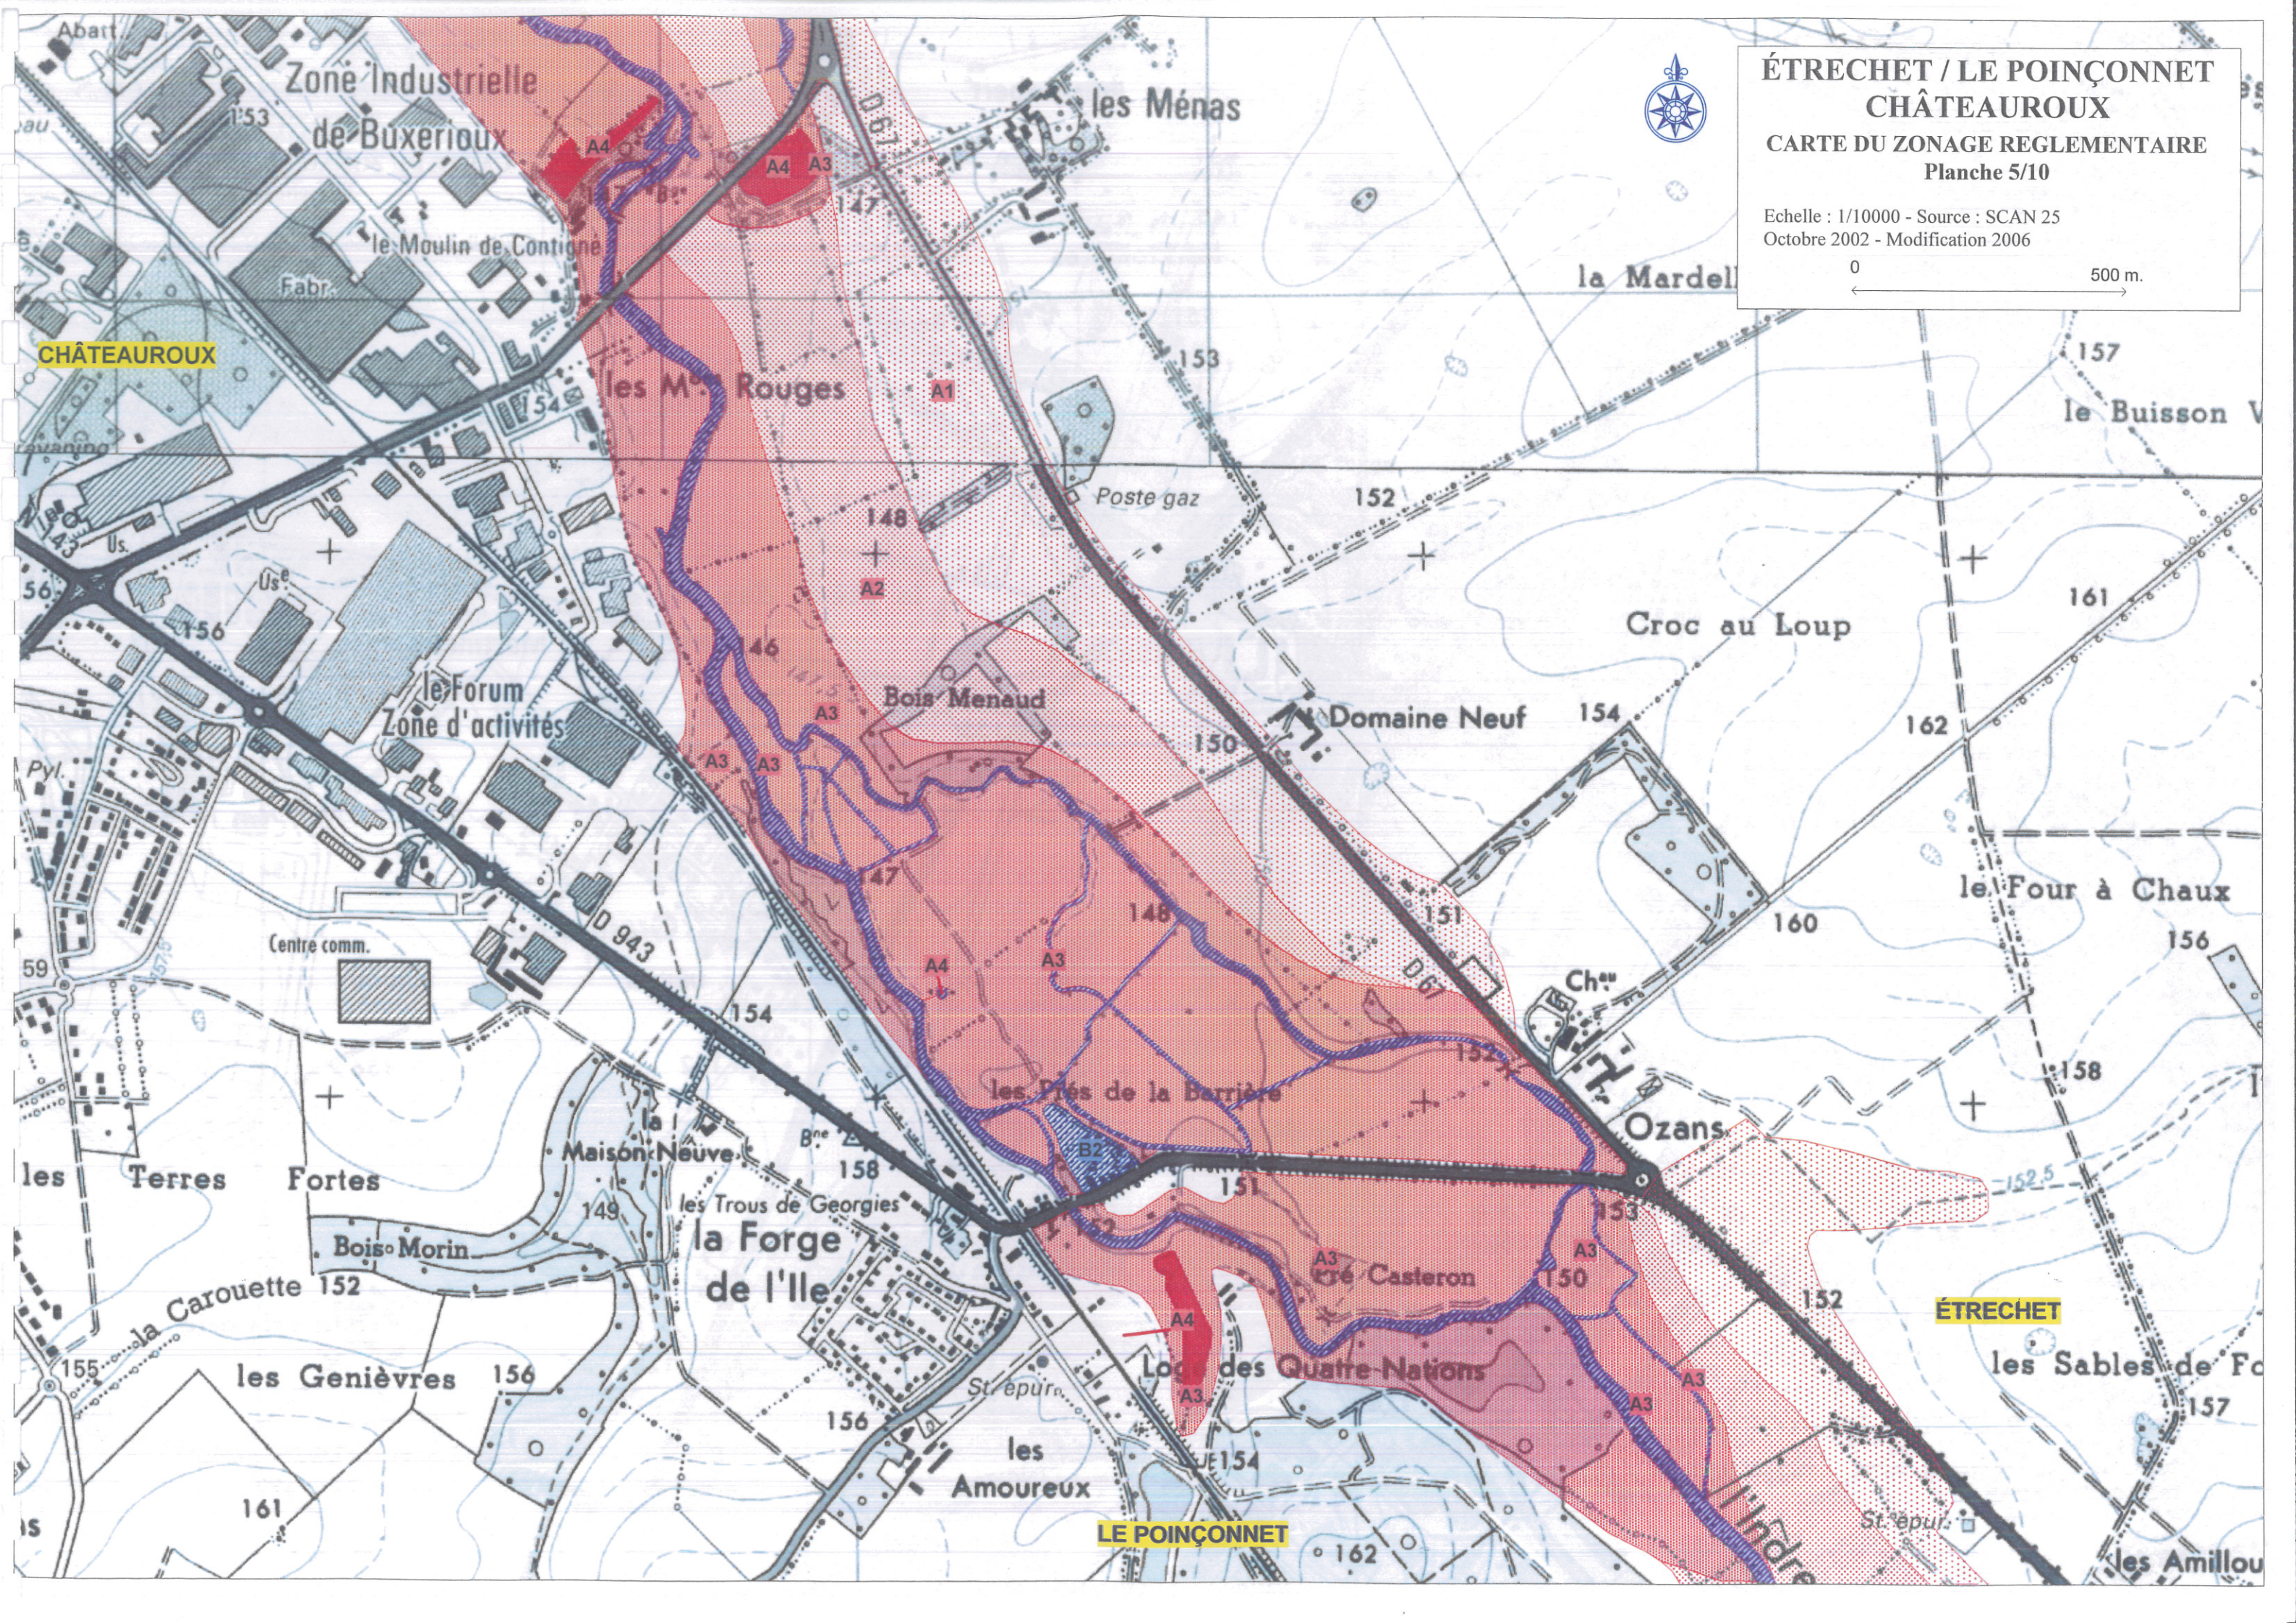

**ÉTRECHET / LE POINÇONNET
CHÂTEAURoux**
CARTE DU ZONAGE REGLEMENTAIRE
Planche 5/10

Echelle : 1/10000 - Source : SCAN 25
Octobre 2002 - Modification 2006

CHÂTEAURoux

ÉTRECHET

LE POINÇONNET